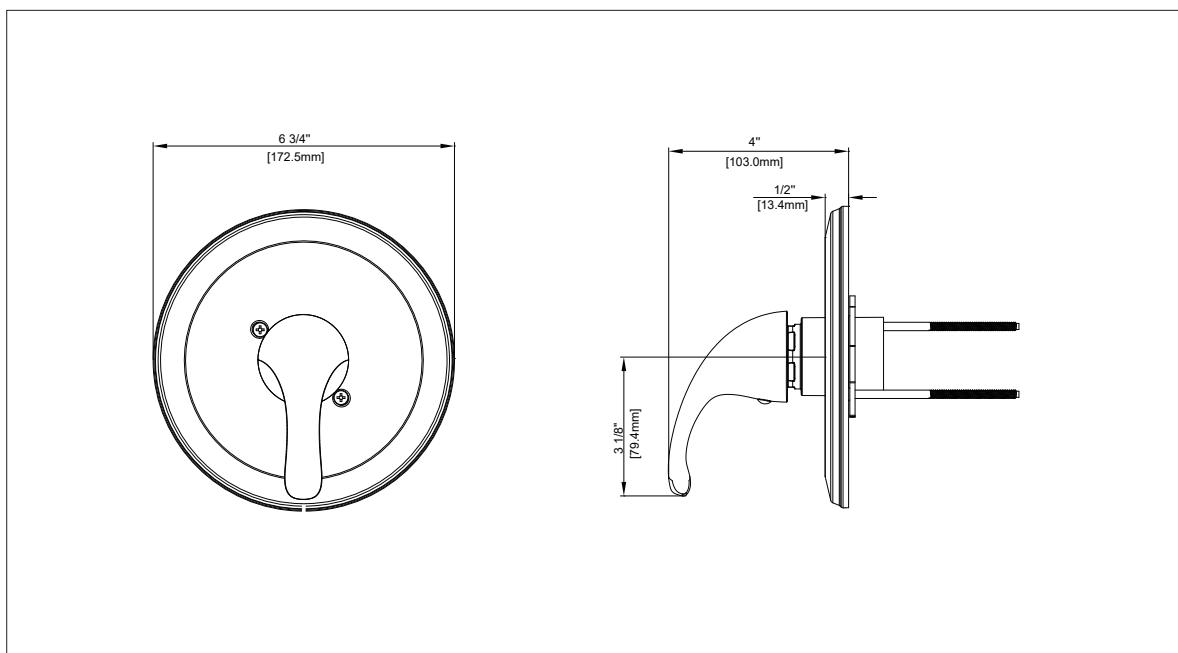

□ **GLL-700CJP**

□ **GLL-700BNJP**

gemline

Single Handle Valve Only Trim Kit

No.	Name	Part No.
1	Sleeve / Funda	RP80624*
2	Escutcheon / Placa protectora	RP80610*
3	Escutcheon screw / Tornillo de la placa protectora	RP50190*
4	Handle / Llave	RP13763*
5	Index / Índice	RP10042

* Specify Finish
* Especifique el Acabado

Product Spec Sheet

TEL: 888-649-0605 FAX: 877-892-1950

Visit Our Web Site : www.gemlinefaucets.com